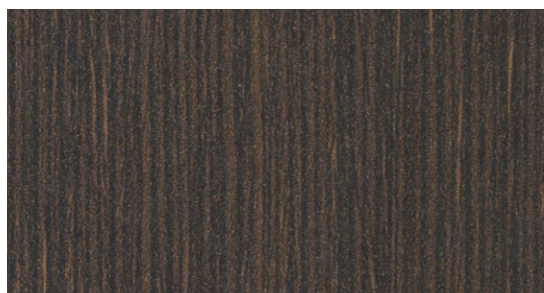

PANDA

DESIGN PREMIUM

KOLORY PŁYT

COLOURS OF BOARDS

PŁYTY LAMINOWANE | LAMINATED BOARDS

biały

kremowy

aluminium

antracyt

czarny

legno ciemne

sosna bielona

dqb canyon

śliwa wallis

fireside select

orzech

carbon marine

sosna norweska biała

sosna norweska czarna

stone oak

dąb skalny oregon

dąb szary vintage

wiśnia pensylwania

WYBARWIENIA DREWNA I COLOURS OF SOLID WOOD

wybielany

buk

mahoń

orzech

wenge

czarny

white (RAL 9003)

ecru (RAL 9016)