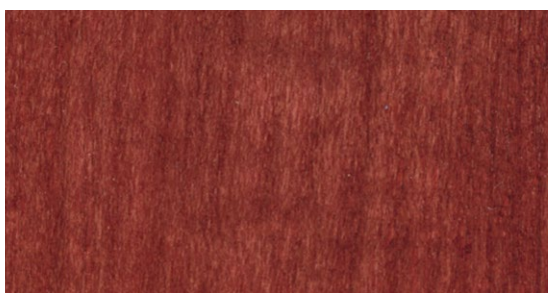

PANDA

DESIGN PREMIUM

KOLORY PŁYT

COLOURS OF BOARDS

PŁYTY LAMINOWANE | LAMINATED BOARDS

biały

kremowy

aluminium

antracyt

czarny

legno ciemne

sosna bielona

dqb canyon

śliwa wallis

fireside select

orzech

carbon marine

sosna norweska biała

sosna norweska czarna

stone oak

dąb skalny oregon

dąb szary vintage

wiśnia pensylwania

WYBARWIENIA DREWNA I COLOURS OF SOLID WOOD

wybielany

buk

mahoń

orzech

wenge

czarny

white (RAL 9003)

ecru (RAL 9016)